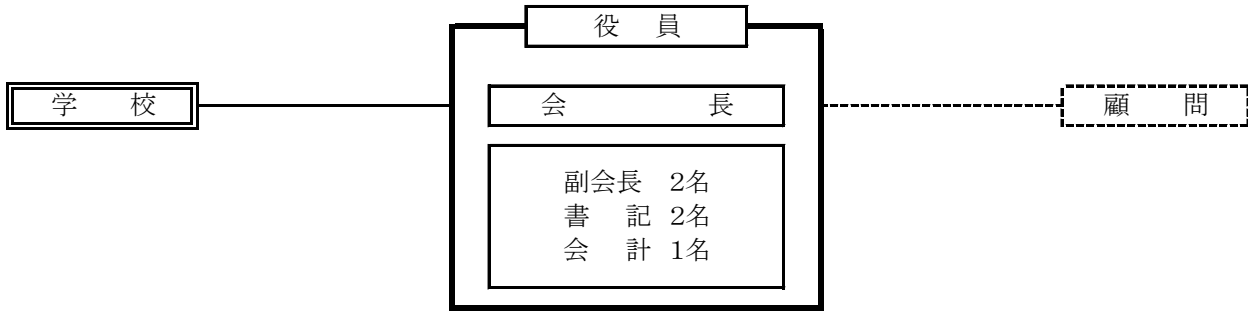

第2号議案

平成31年度 組 織 表

評 議 員					
地域代表	施設安全	文化教養	1学年	2学年	3学年
委員長	委員長	委員長	委員長	委員長	委員長
副委員長	副委員長	副委員長	副委員長	副委員長	副委員長
12名	10名	11名	8名	6名	8名
地域選出評議員で構成			学級選出評議員で構成		

※ 地域代表・施設安全委員は、各地域で選出された地域選出評議員で構成される。

※ 文化教養・学年委員は、学級より選出される学級選出評議員で構成される。

(学級選出評議員は、各学級から3名選出され、2名は学級委員、1名は文化教養委員に属することになる。)

※ 選考委員は、施設安全委員から選出する。