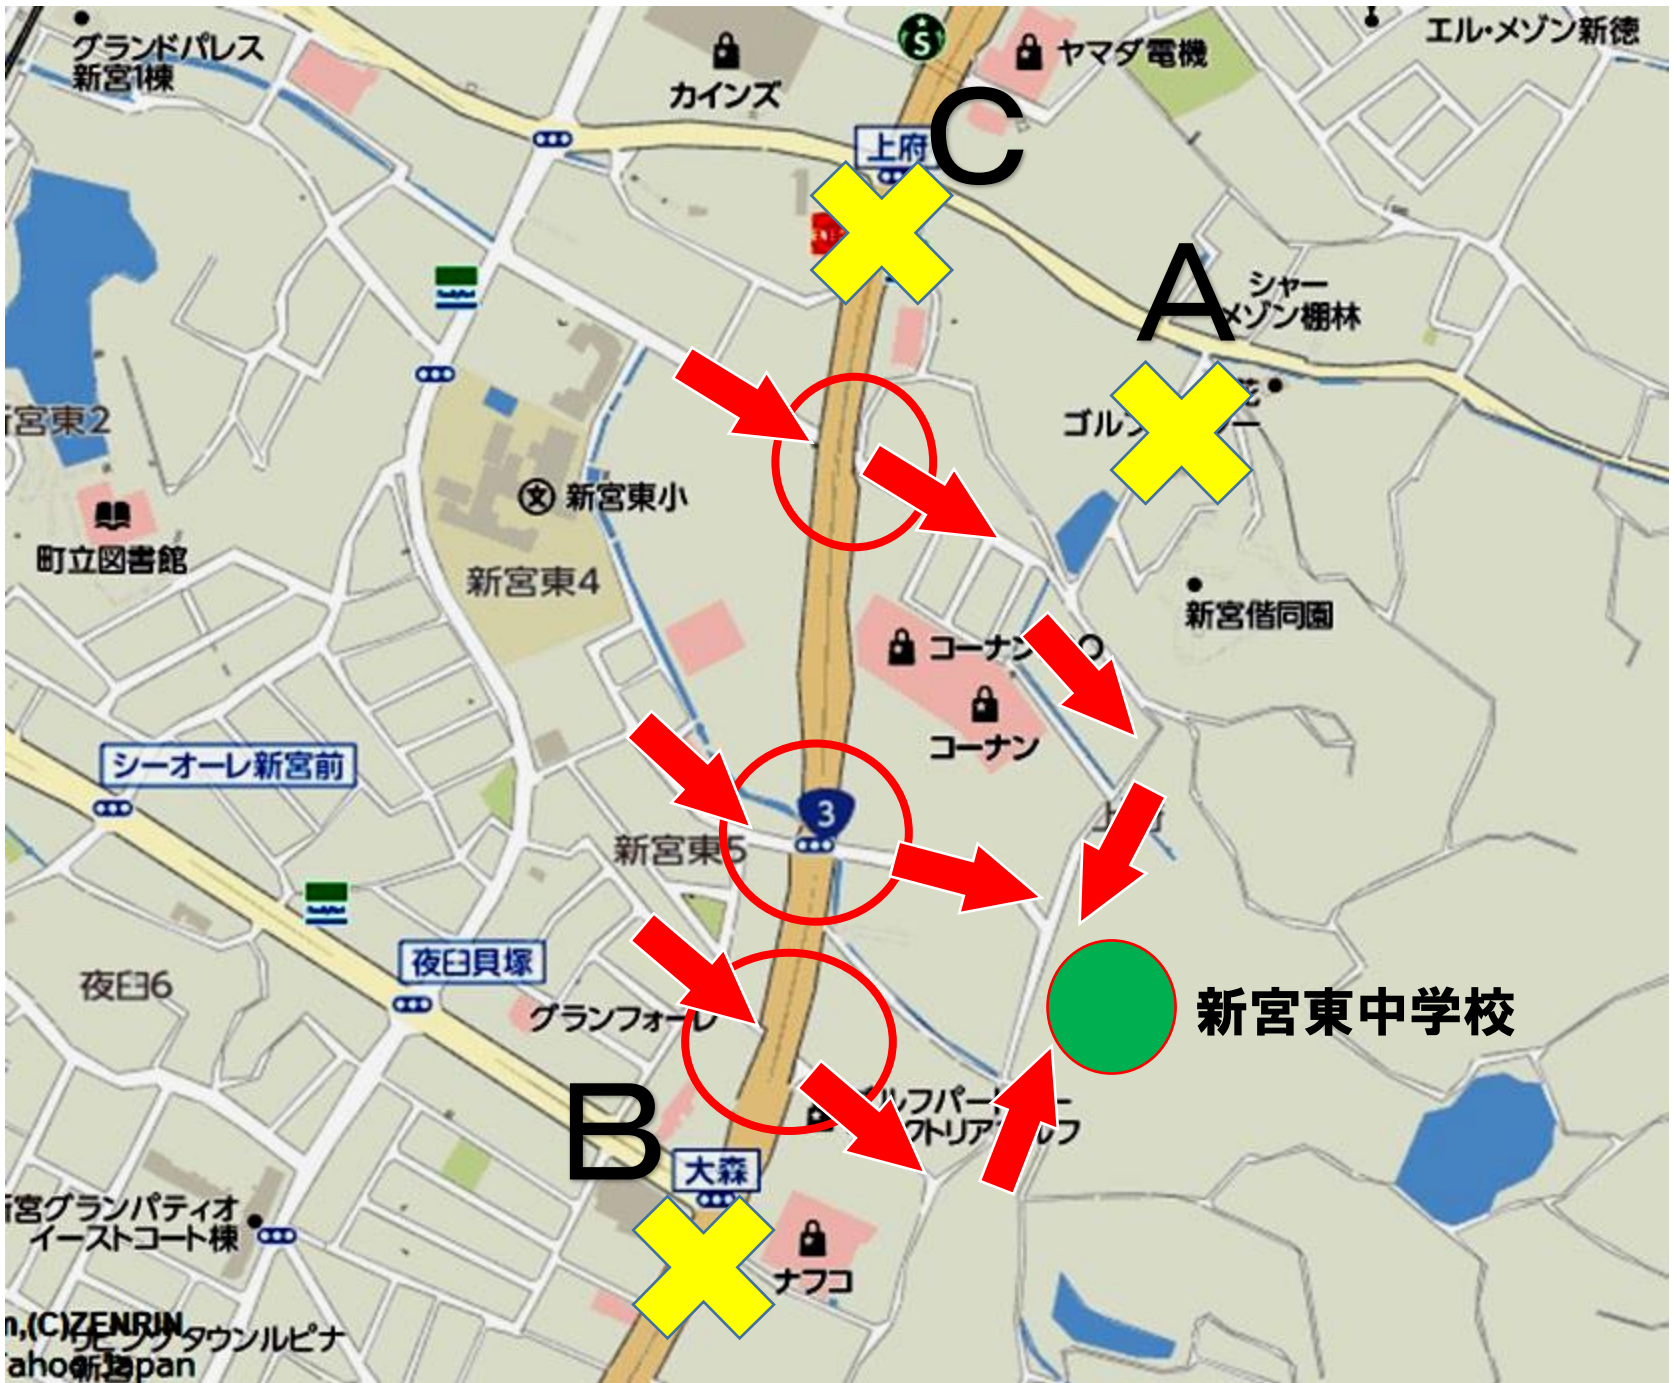

新宮東中学校への通学路

通学路禁止区域は3ヶ所

- A 立花ゴルフセンター横から大分寺に入る狭い道路。
- B 大森の交差点の横断
- C 上府の交差点の横断

A

X

立花ゴルフセンター