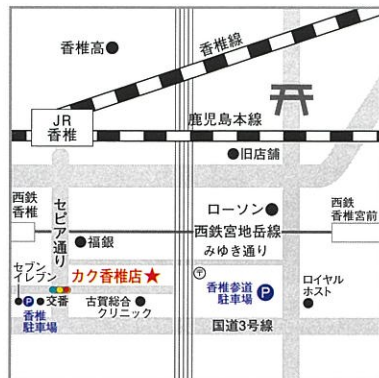

### 香椎店

JR香椎駅より徒歩5分  
西鉄香椎駅より徒歩3分  
福岡市東区香椎駅前2丁目12-36  
TEL.092-671-2992

通常営業時間 10:00~18:00  
店休日 水曜・GW期間  
(6月~11月は日・水曜)  
P 香椎駐車場  
P 香椎参道駐車場