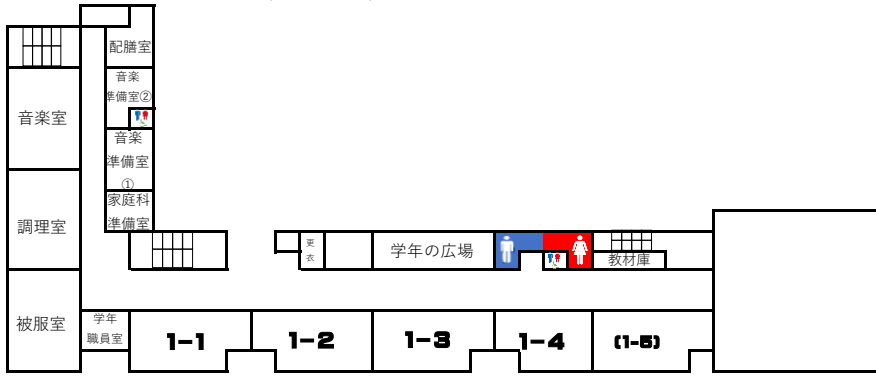

2026(令和8)年度新宮東中学校 校舎配置図

4F

3F

2F

1F