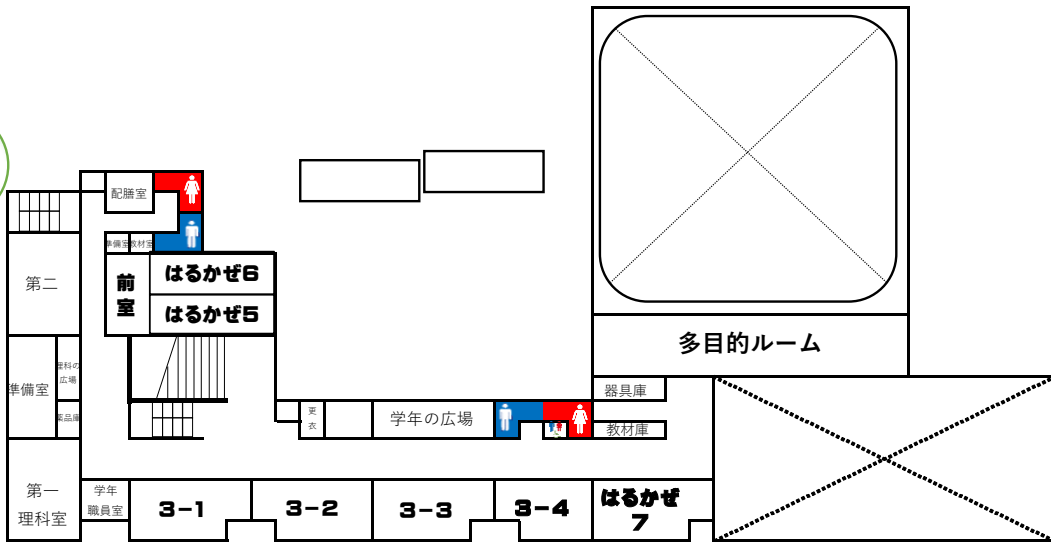

2026(令和8)年度新宮東中学校 校舎配置図

4F

3F

2F

1F