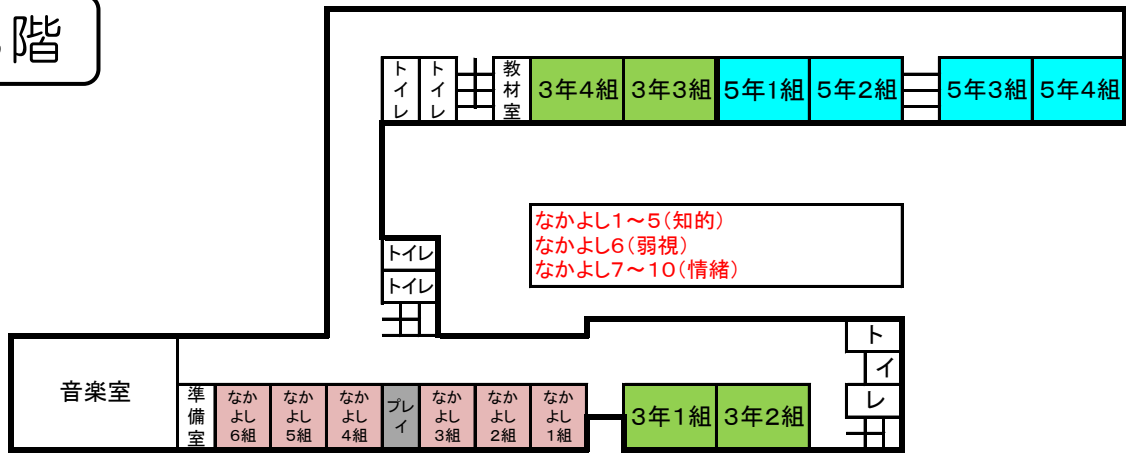

# 令和5年度 新宮東小学校 校舎配置図

3階

2階

1階