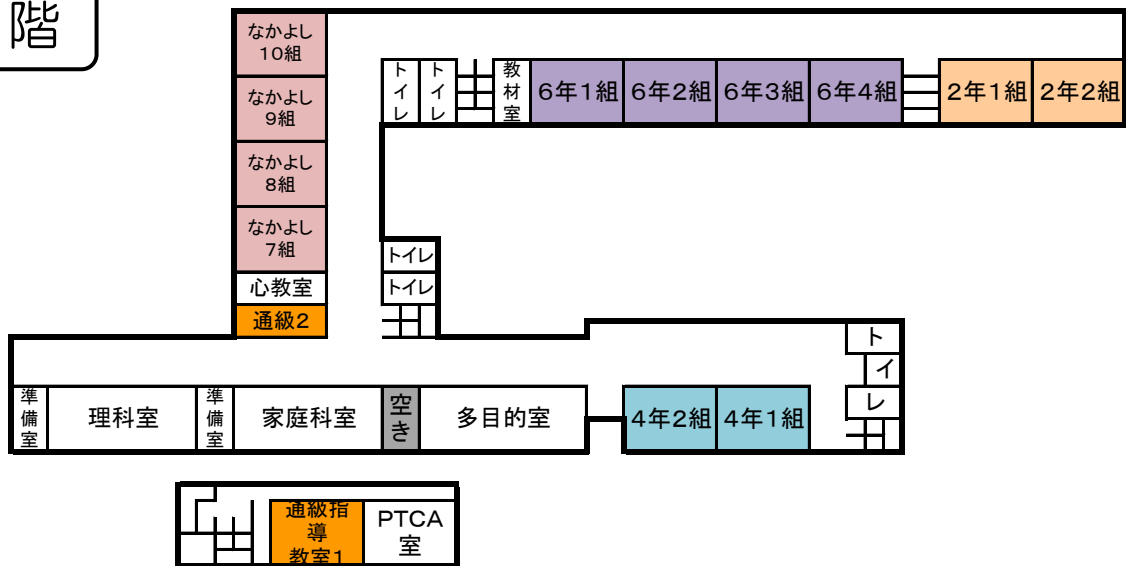

# 令和5年度 新宮東小学校 校舎配置図

3階

2階

1階