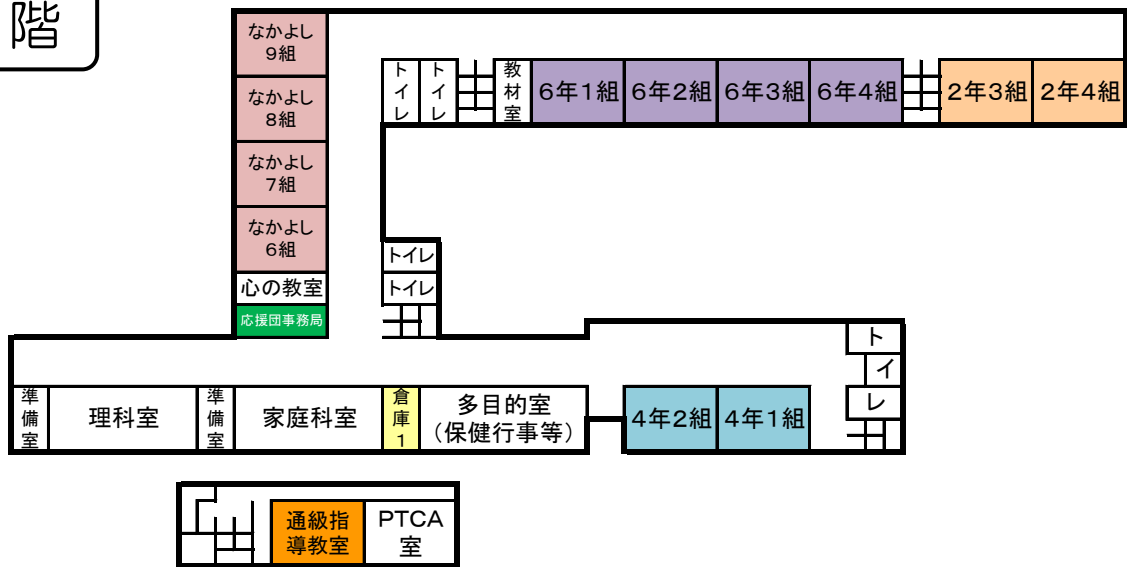

令和6年度 新宮東小学校 校舎配置図

R6.4.8現在

3階

2階

1階