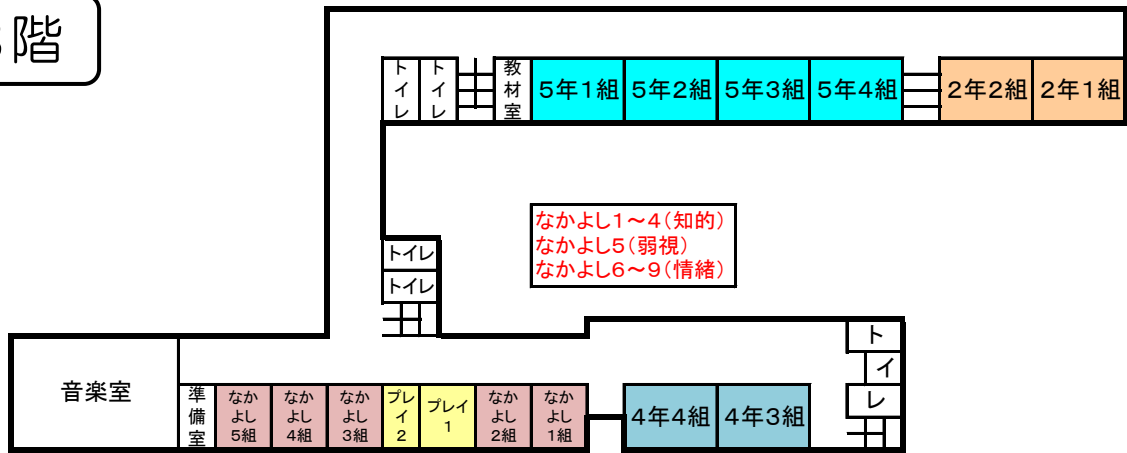

令和6年度 新宮東小学校 校舎配置図

R6.4.8現在

3階

2階

1階