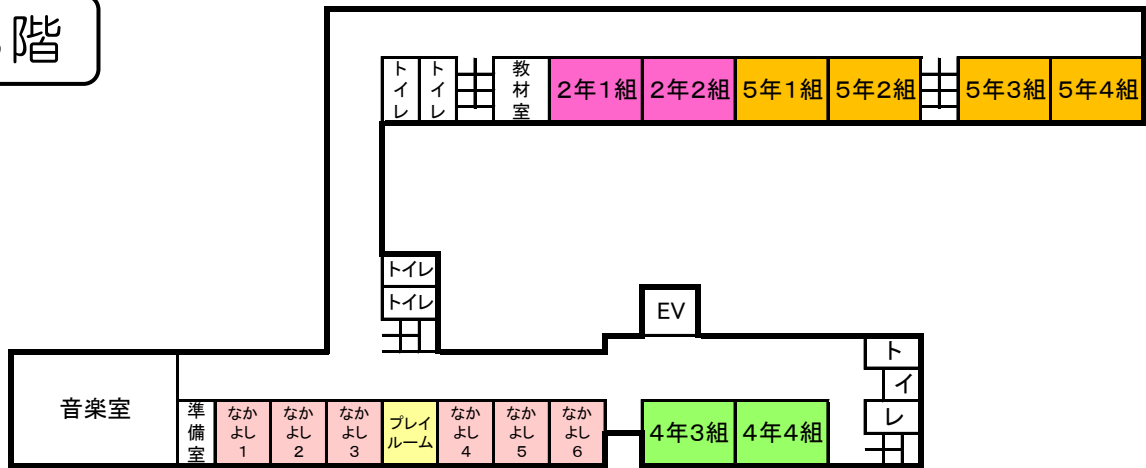

# 令和8年度 新宮東小学校 校舎配置図

令和8年4月8日

3階

2階

1階