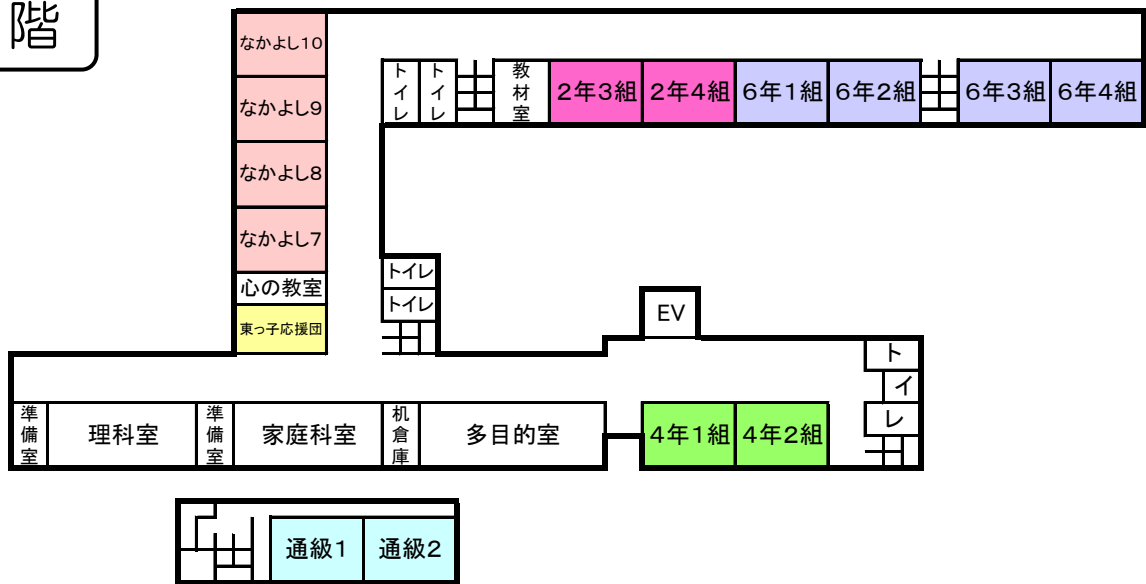

# 令和8年度 新宮東小学校 校舎配置図

令和8年4月8日

3階

2階

1階