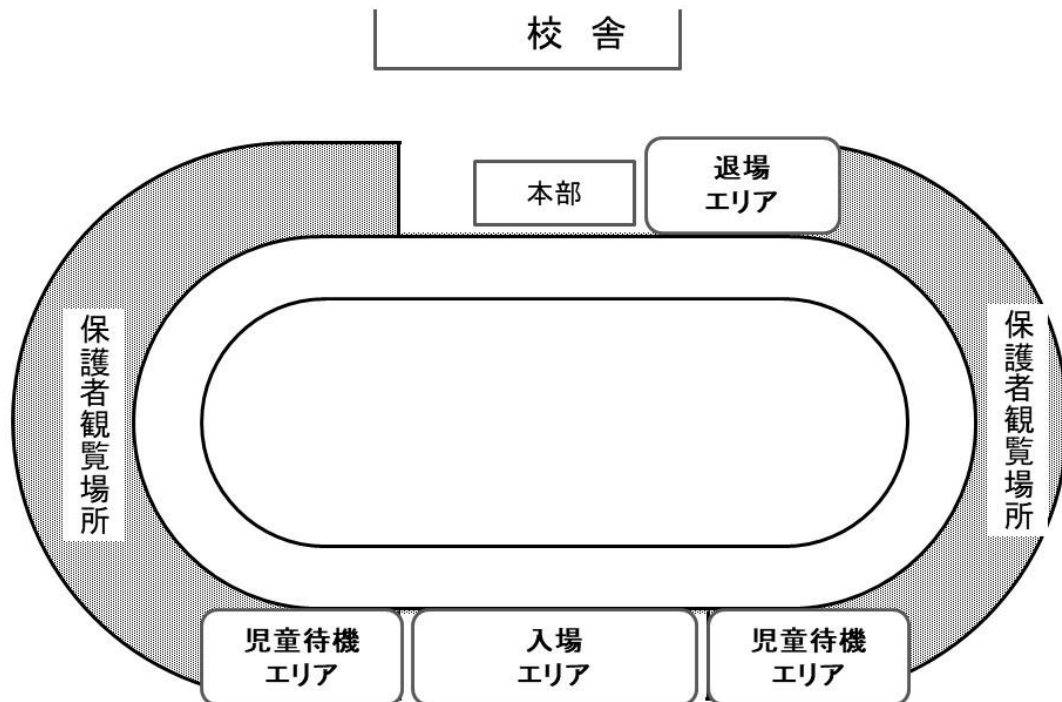

新宮東小学校 スポーツ大会のご案内（二次）

初夏の候、保護者の皆様におかれましては、日頃より本校の教育活動に対し、ご理解とご協力をいただき感謝申し上げます。

さて、5月25日（土）に実施いたします、「スポーツ大会」について、下記のとおりお知らせいたします。ご確認をお願いいたします。

記

1 保護者の観覧場所及び動線について

- ① 保護者の皆様は、正門を入られましたら、コーンの左側をお通りください。
- ② 校舎とプレハブ棟の間を通過して運動場へ出てください。
- ③ お帰りの際は、コーンの左側（道路側）をお通りください。
- ④ トイレは、外トイレまたはプレハブ1階のトイレをご利用ください。

3 会場レイアウト

※ 詳しい競技の内容や演技の場所等は、各学年からのお便りをご参照ください。