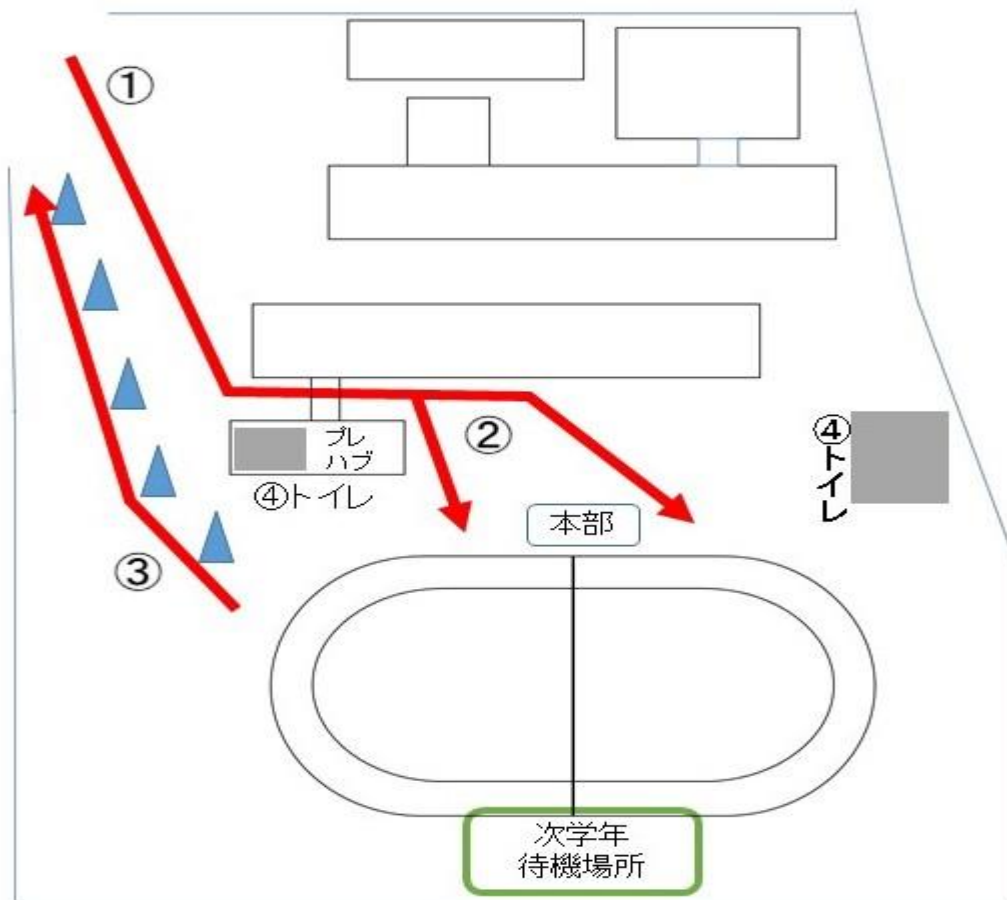

新宮東小学校 スポーツ大会のご案内（二次）

初夏の候、保護者の皆様におかれましては、日頃より本校の教育活動に対し、ご理解とご協力をいただき感謝申し上げます。

さて、5月25日（土）に実施いたします、「スポーツ大会」について、下記のとおりお知らせいたします。ご確認をお願いいたします。

記

1 保護者の観覧場所及び動線について

- ① 保護者の皆様は、正門を入られましたら、コーンの左側をお通りください。
- ② 校舎とプレハブ棟の間を通過して運動場へ出てください。
- ③ お帰りの際は、コーンの左側（道路側）をお通りください。
- ④ トイレは、外トイレまたはプレハブ1階のトイレをご利用ください。

裏面もご覧ください

2 プログラム

【5月25日（土） 雨天時：5月26日（日） 予定：天候によって変更になることがあります】

| 開始時刻 | 学年 | 各学年からのメッセージ |
|-------|-----|---|
| 8:50 | 3年生 | ひまわりのように明るく元気いっぱいの3年生！フラフープダンスも競技も精一杯頑張ります。応援よろしくをお願いします。 |
| 9:25 | 4年生 | しなやかに力強く踊るエイサーと風を切ってかっこよく走るかけっこ、どちらも精一杯がんばります。 |
| 10:00 | 1年生 | かわいさいっぱい！元気いっぱい！かけっこダンスをがんばります。応援よろしくをお願いします。 |
| 10:35 | 2年生 | カーブを全力で走るかけっこ、大きなだるまも力を合わせて運びます！2年生のオープニング「ポポポポポーズ」もお楽しみに。 |
| 11:10 | 5年生 | クラスで協力してバトンを繋ぐ姿や、学年で動きのそろった力強い踊りにご注目下さい。5年生134人できずなの輪を繋ぎます。 |
| 11:45 | 6年生 | 小学校生活最後のスポーツ大会。学年目標「HERO」をテーマに、148人のヒーローが輝く姿をぜひご覧ください！ |

3 会場レイアウト

※ 詳しい競技の内容や演技の場所等は、各学年からのお便りをご参照ください。