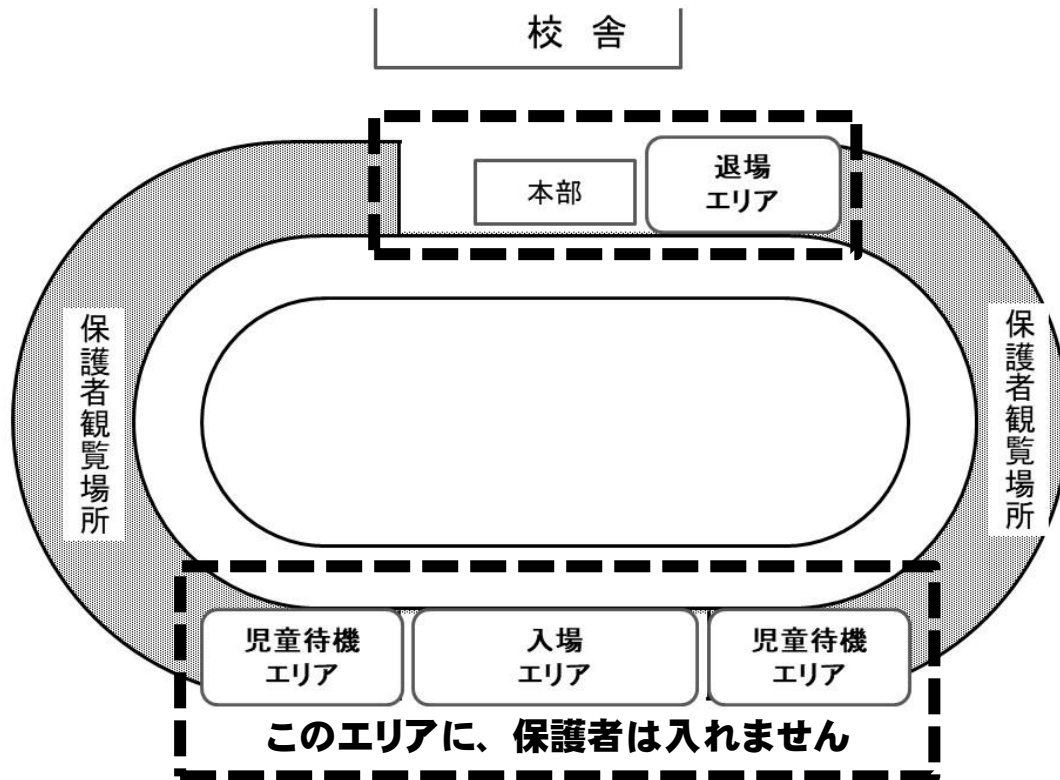

3 会場レイアウト

4 参加等に関するお知らせとお願い

- 保護者の参観については、お子様が参加する時間帯のみとします。
- スポーツ大会当日の給食はありません。12:30下校になります。
- 天候により、下記のように変更になる場合がございます。

		23日(土)	24日(日)	25日(月)
A	土曜日実施の場合	スポーツ大会実施	休み	休み
B	土曜日順延の場合	スポーツ大会順延・休み	スポーツ大会実施	休み
C	日曜日順延の場合	スポーツ大会順延・休み	スポーツ大会順延・休校	スポーツ大会実施

※ 25日(月)に順延した場合でも、12:30頃(給食なし)の下校となります。

※ 25日(月)までに実施できない場合は、改めて連絡させていただきます。

※ 変更がある場合のみ、本校ホームページと安心メールにてお知らせします。

- 駐車場はありませんので、徒歩での来校をお願いします。来校のための近隣施設(そびあしんぐうなど)や店舗への駐車は絶対におやめください。
  - ※ 通報によるお車の呼び出しが発生した場合、子どもの活動を中断せざるを得なくなることがあります。行事のスムーズな進行の妨げにならないよう、ご協力をよろしくお願いいたします。
- 現在、お子さんの怪我等で申請・発行されている「駐車許可証」をお持ちの方へ
  普段より、許可証提示のご協力ありがとうございます。この許可証は、登下校送迎のためのものであり、スポーツ大会の観覧時の校内駐車はできませんのでご注意ください。開催時間中の車の乗り入れもご遠慮ください。
- 今回のスポーツ大会での撮影(写真、動画、ビデオ等)は可能です。ただし、ご自分のお子様だけの撮影に限ります。また、SNSやウェブ上にアップロードすることはお控えください。