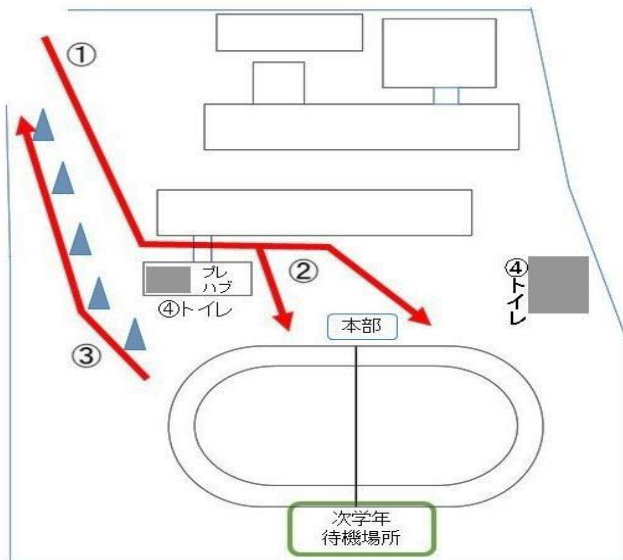

新宮東小学校 スポーツ大会のご案内（二次）

初夏の候、保護者の皆様におかれましては、日頃より本校の教育活動に対し、ご理解とご協力をいただき感謝申し上げます。

さて、5月23日（土）に実施いたします、「スポーツ大会」について、下記のとおりお知らせいたします。ご確認をお願いいたします。

記

1 保護者の観覧場所及び動線について

- ① 保護者の皆様は、正門を入られましたら、コーンの左側をお通りください。
- ② 校舎とプレハブ棟の間を通過して運動場へ出てください。
- ③ お帰りの際は、コーンの左側（道路側）をお通りください。
- ④ トイレは、外トイレまたはプレハブ1階のトイレをご利用ください。