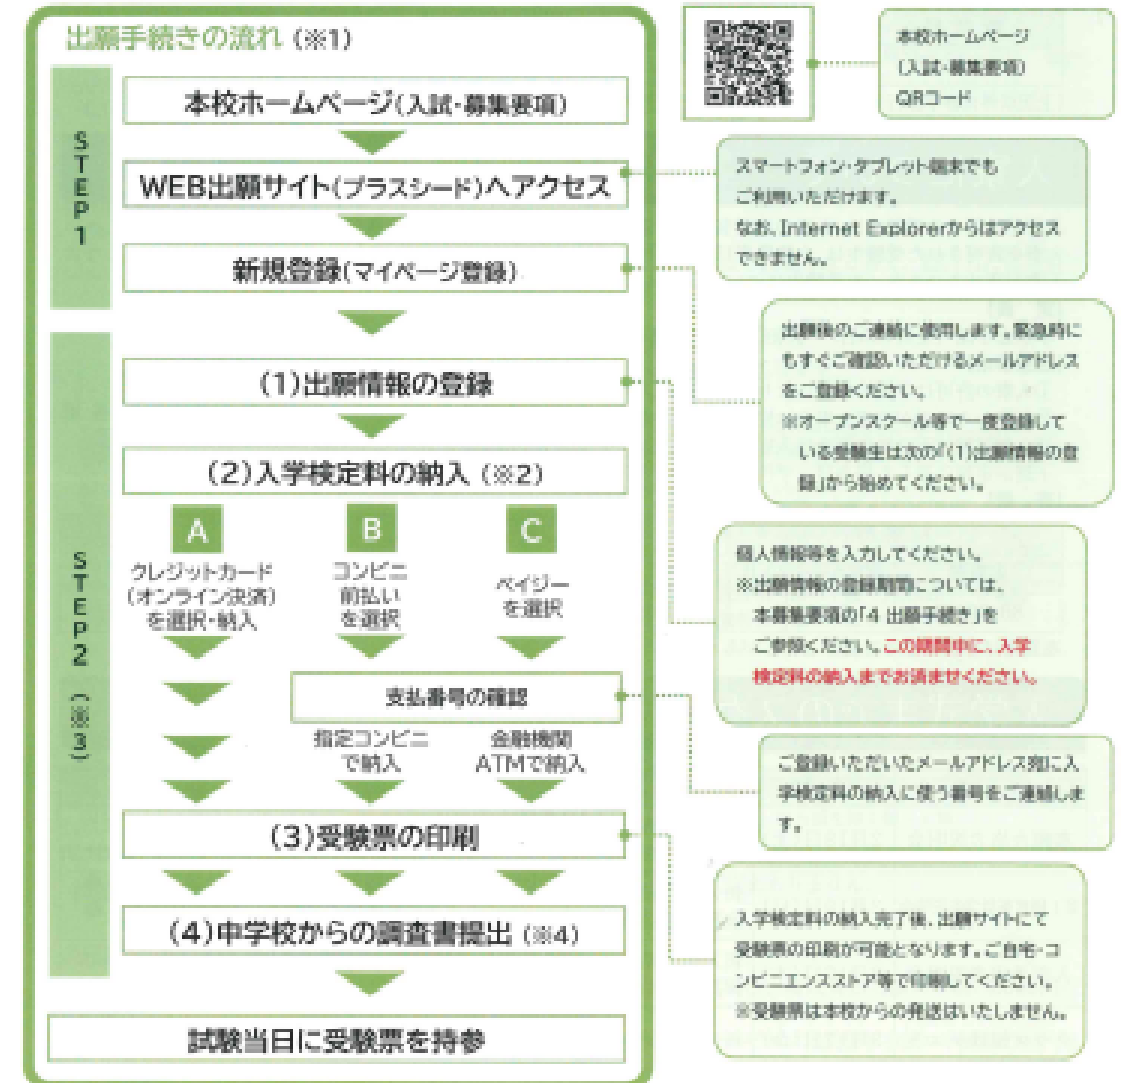

インターネット出願の流れ

※1 詳しくは、WEB出願サイト(プラスシード)に掲載する「インターネット出願の手引き」をご確認ください。
※2 いずれの納入方法でも入学校定料とは別に手数料がかかります。詳しくは「インターネット出願の手引き」をご確認ください。
※3 出願の完了には、上記の(1)~(4)の手続きが必要となります。各機関については、本募集要項の「4 出願手続き」をご確認ください。
※4 調査書は受験生が在籍している中学校が本校に持参または郵送にて提出してください。