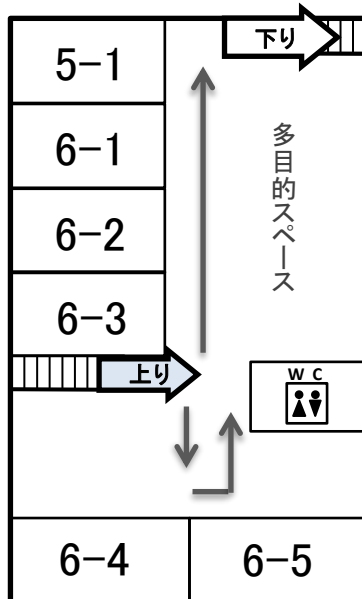

<南棟>

<中央棟>

<北棟>

非常階段

机椅子

非常階段

- ・靴や傘は各自で袋に入れて持って移動してください。(緊急時は土足のまま教室へ)
- ・右側通行をお願いします。
- ・中央棟、南棟は昇降口に近い階段を「上り専用」、遠い方を「下り専用」とし一方通行をお願いします。
- ・お子様はどの学年から迎えに行かれても構いません。

西門出口へ

西門出口へ

西門出口へ

ゆめの森

給食室

教室

【教室での引き渡しについて】
 ※黒板側の入口から入り、反対側の出口として出てください。
 教師に名前を告げ、引き渡しカードを渡して児童を引き取り、手をつないで一緒に下校してください。

運動場

体育館