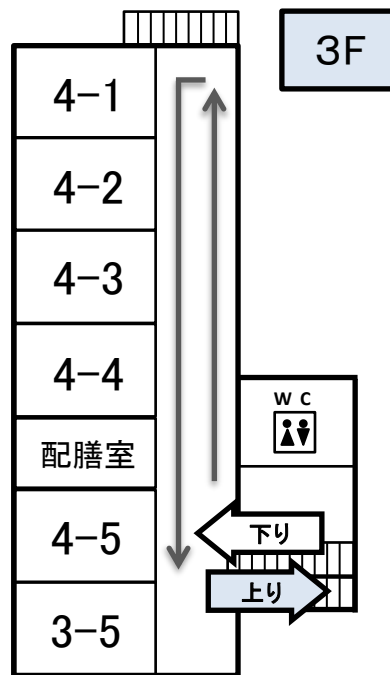

<南棟>

<中央棟>

<北棟>

非常階段

机椅子

非常階段

- ・靴や傘は各自で袋に入れて持って移動してください。(緊急時は土足のまま教室へ)
- ・右側通行をお願いします。
- ・中央棟、南棟は昇降口に近い階段を「上り専用」、遠い方を「下り専用」とし一方通行をお願いします。
- ・お子様はどの学年から迎えに行かれても構いません。

西門出口へ

西門出口へ

西門出口へ

ゆめの森

給食室

教室

【教室での引き渡しについて】
 ※黒板側の入口から入り、反対側の出口として出てください。
 教師に名前を告げ、引き渡しカードを渡して児童を引き取り、手をつないで一緒に下校してください。

運動場

体育館