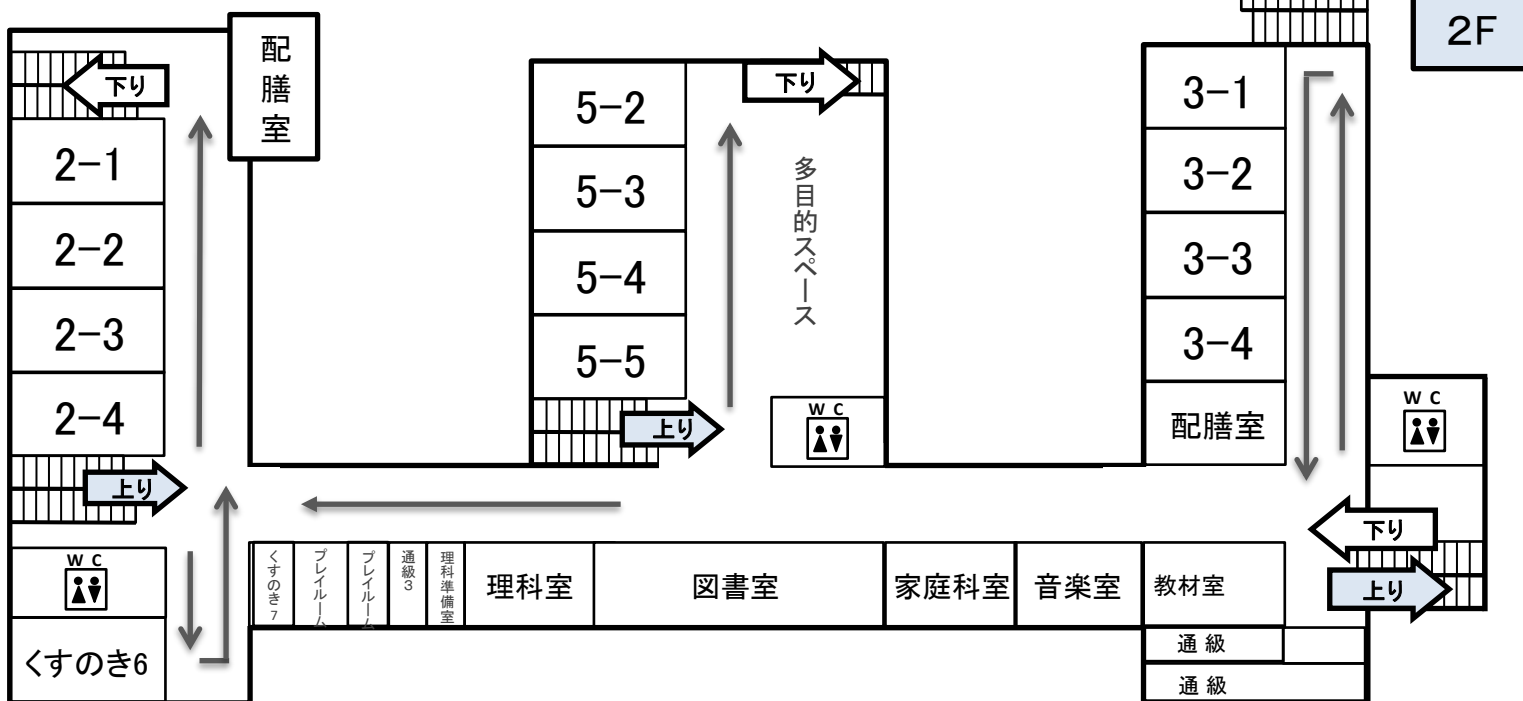

<南棟>

<中央棟>

<北棟>

非常階段

机椅子

非常階段

- ・靴や傘は各自で袋に入れて持って移動してください。(緊急時は土足のまま教室へ)
- ・右側通行をお願いします。
- ・中央棟、南棟は昇降口に近い階段を「上り専用」、遠い方を「下り専用」とし一方通行をお願いします。
- ・お子様はどの学年から迎えに行かれても構いません。

西門出口へ

西門出口へ

西門出口へ

ゆめの森

給食室

教室

【教室での引き渡しについて】
 ※黒板側の入口から入り、反対側の出口として出てください。
 教師に名前を告げ、引き渡しカードを渡して児童を引き取り、手をつないで一緒に下校してください。

運動場

体育館