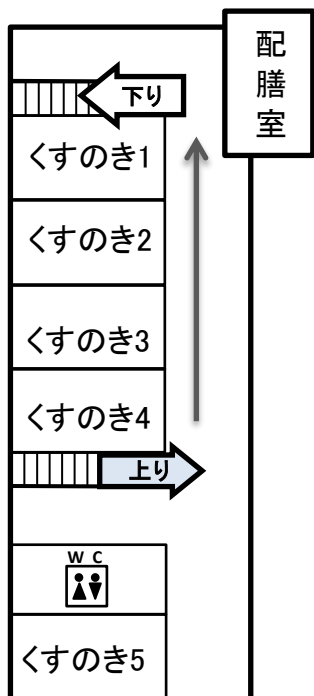

<南棟>

<中央棟>

<北棟>

非常階段

机椅子

非常階段

- ・靴や傘は各自で袋に入れて持って移動してください。(緊急時は土足のまま教室へ)
- ・右側通行をお願いします。
- ・中央棟、南棟は昇降口に近い階段を「上り専用」、遠い方を「下り専用」とし一方通行をお願いします。
- ・お子様はどの学年から迎えに行かれても構いません。

西門出口へ

西門出口へ

西門出口へ

ゆめの森

給食室

教室

【教室での引き渡しについて】
 ※黒板側の入口から入り、反対側の出口として出てください。
 教師に名前を告げ、引き渡しカードを渡して児童を引き取り、手をつないで一緒に下校してください。

運動場

体育館