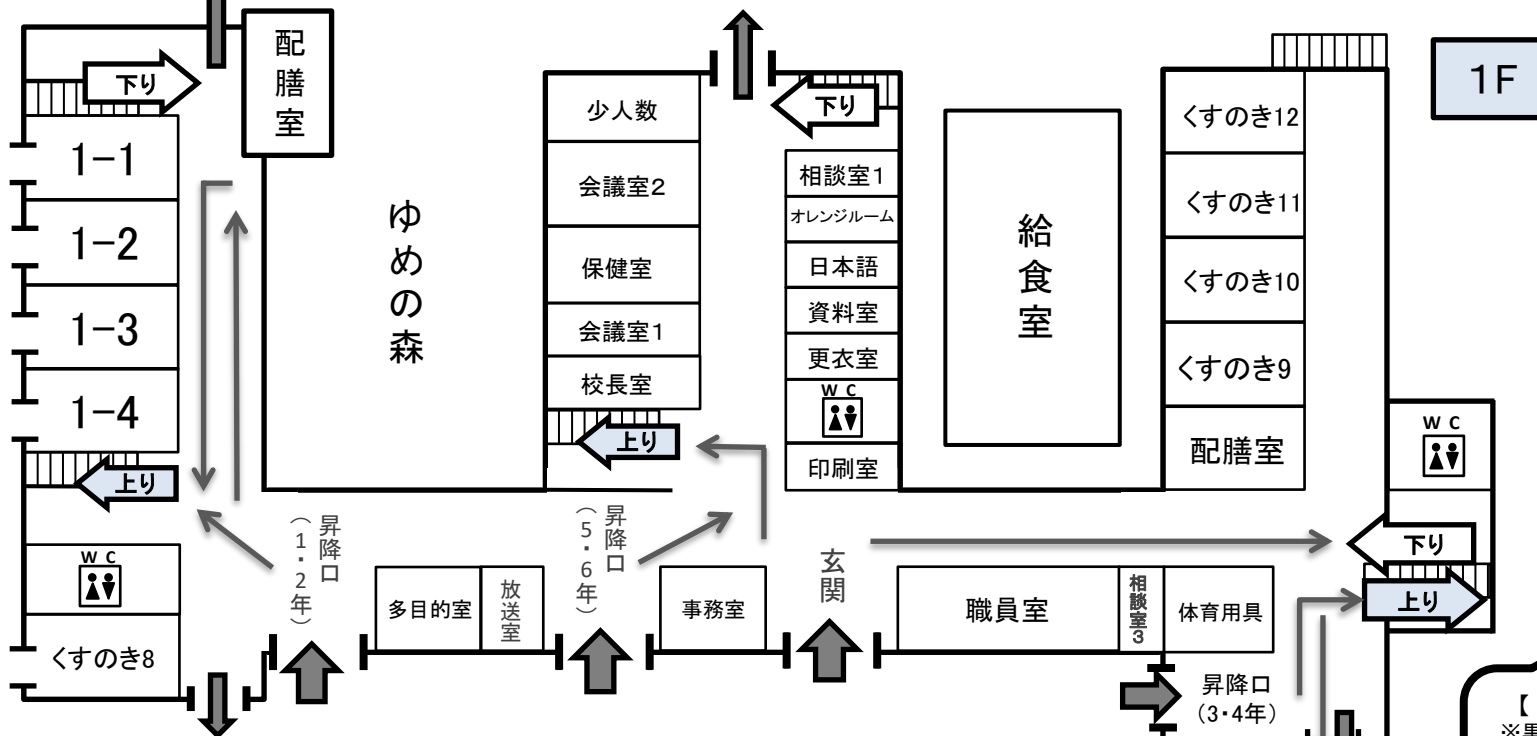

<南棟>

<中央棟>

<北棟>

非常階段

机椅子

非常階段

- ・靴や傘は各自で袋に入れて持って移動してください。(緊急時は土足のまま教室へ)
- ・右側通行をお願いします。
- ・中央棟、南棟は昇降口に近い階段を「上り専用」、遠い方を「下り専用」とし一方通行をお願いします。
- ・お子様はどの学年から迎えに行かれても構いません。

西門出口へ

西門出口へ

西門出口へ

ゆめの森

給食室

教室

【教室での引き渡しについて】
 ※黒板側の入口から入り、反対側の出口として出てください。
 教師に名前を告げ、引き渡しカードを渡して児童を引き取り、手をつないで一緒に下校してください。

運動場

体育館