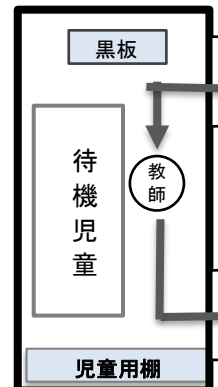

<南棟>

<中央棟>

<北棟>

非常階段

机椅子

非常階段

- ・靴や傘は各自で袋に入れて持って移動してください。(緊急時は土足のまま教室へ)
- ・右側通行をお願いします。
- ・中央棟、南棟は昇降口に近い階段を「上り専用」、遠い方を「下り専用」とし一方通行をお願いします。
- ・お子様はどの学年から迎えに行かれても構いません。

西門出口へ

西門出口へ

西門出口へ

ゆめの森

給食室

教室

【教室での引き渡しについて】
 ※黒板側の入口から入り、反対側の出口として出てください。
 教師に名前を告げ、引き渡しカードを渡して児童を引き取り、手をつないで一緒に下校してください。

運動場

体育館